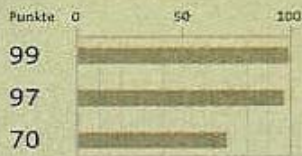

PhotoRescue 2.0

DataRescue

92

gut

Sehr schneller und sicherer Fotoretter, dem es nur ein bisschen an Bedienkomfort mangelt.

	CF*	SD	MS
	100 %	100 %	100 %
	100 %	100 %	93 %
	100 %	100 %	100 %
	100 %	100 %	100 %
	100 %	100 %	80 %
	100 %	100 %	100 %

01:00	00:28	04:32
01:10	00:14	03:26
01:05	00:16	03:38
01:05	00:17	03:52
00:30	00:07	03:48
00:40	00:16	03:40

deutsch, sehr einfach gestaltet mit wenig Komfort

ausführliches deutsches Handbuch, gute Online-Hilfe